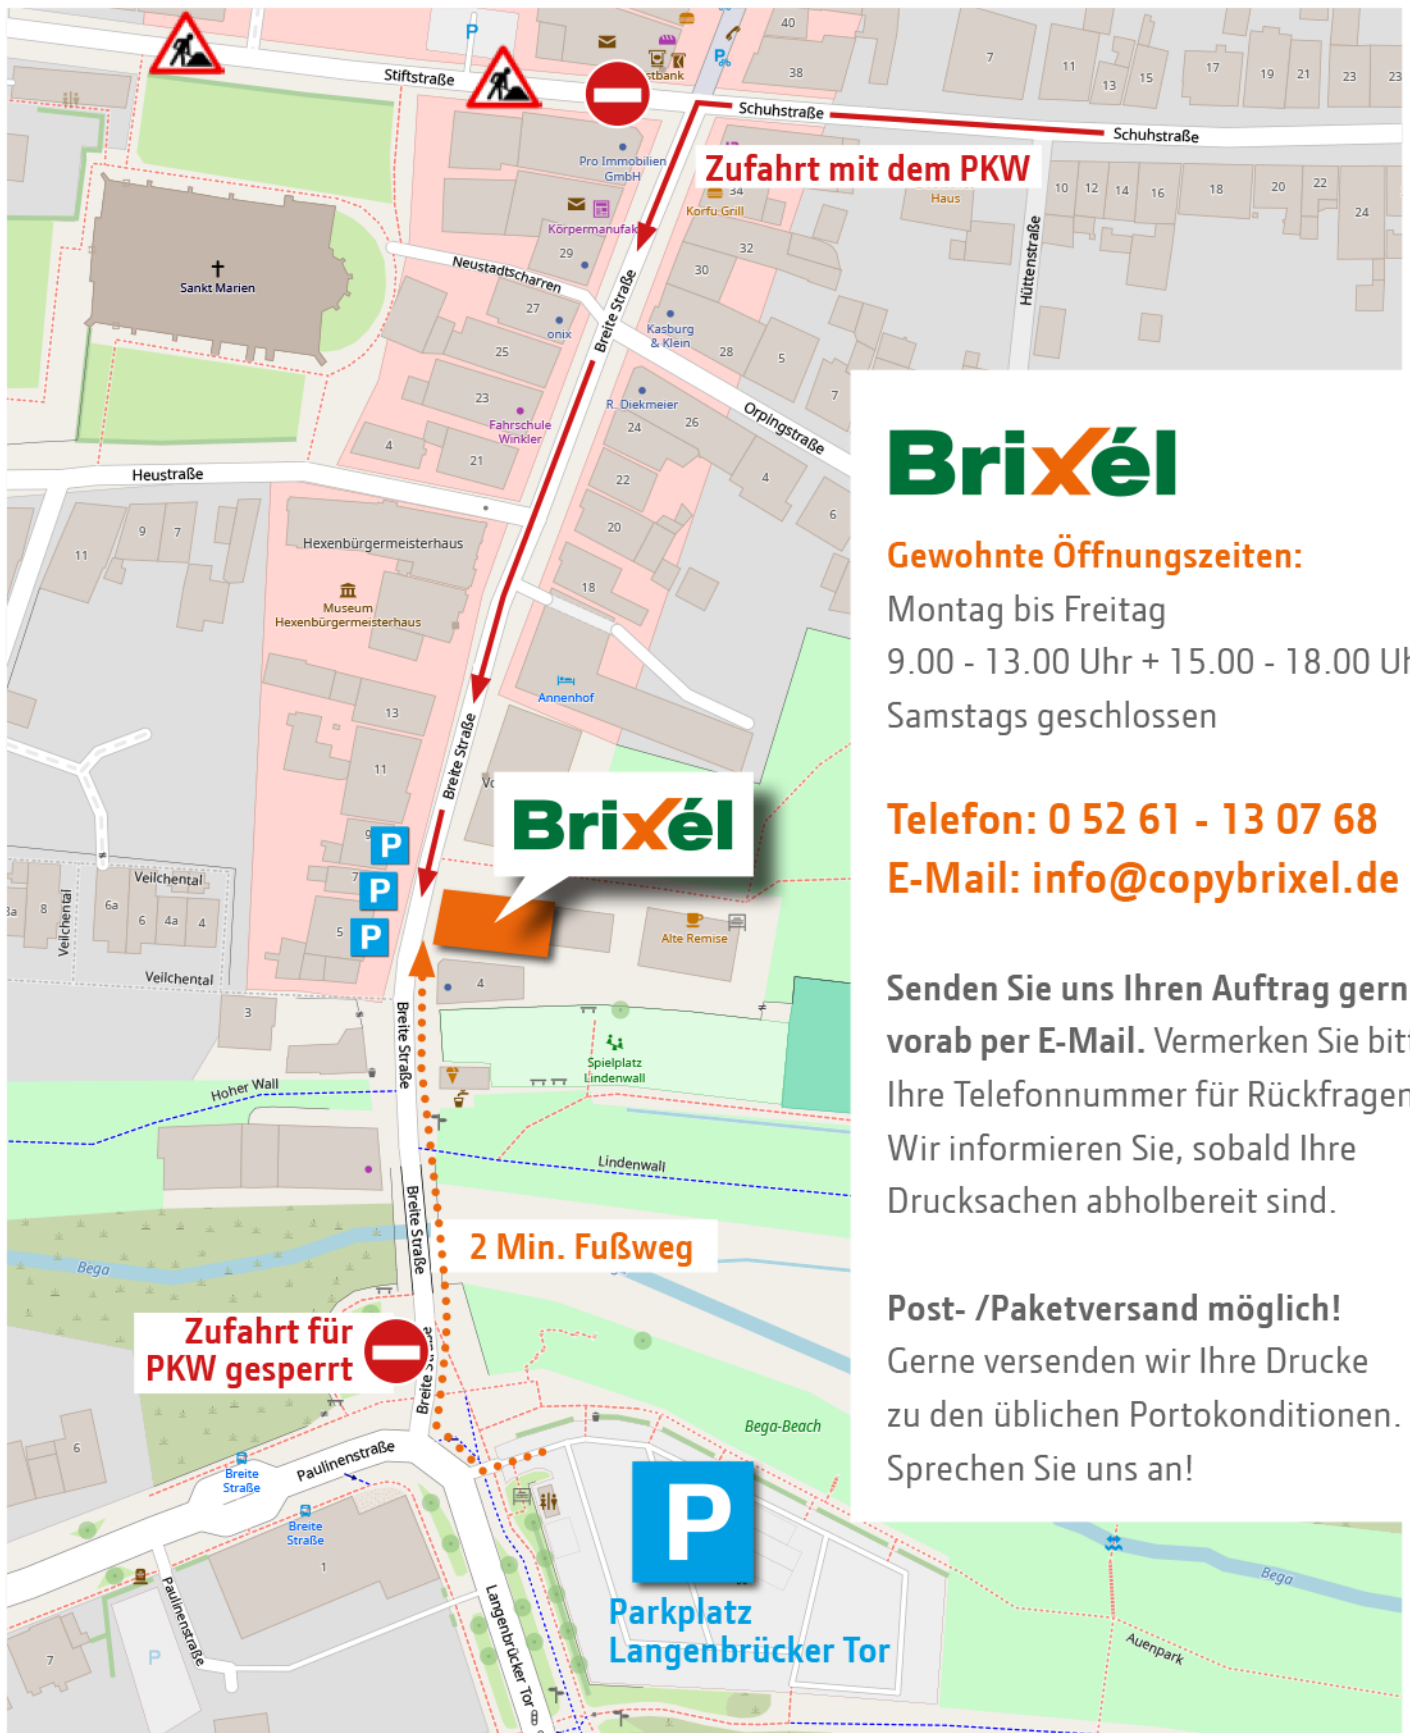

Erreichbarkeit Copy Center Brixél

ab 15. April 2024 wegen Sperrung Zufahrt Langenbrücker Tor

Brixél

Gewohnte Öffnungszeiten:

Montag bis Freitag
9.00 - 13.00 Uhr + 15.00 - 18.00 Uhr
Samstags geschlossen

Telefon: 0 52 61 - 13 07 68